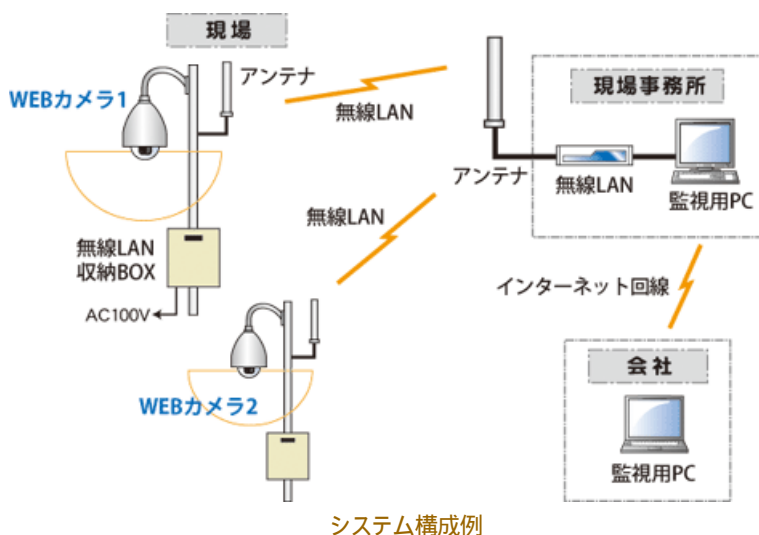

TECHNICAL TOPICS KRCの技術情報はこちら

Webカメラを用いたカメラ監視システム

Webカメラは、防犯だけでなく、風景などのライブ画像の提供や交通、天気、火山などの観測にも広く利用されています。一方、工事現場でも、工事区域内の防犯、施工状況の把握、安全作業の監視など様々な用途でWebカメラを利用することができます。

当社のWebカメラを用いたカメラ監視システムは、無線LANと組み合わせたシステムのため、工事現場内の複数の箇所に設置したカメラの映像を、配線することなく、現場事務所あるいは遠隔地から監視することができます。もちろん、ライブ画像の提供だけでなく、パン・チルト・ズームなどのカメラの制御や録画を行うことができます。また、インターネット回線を使用することにより、お持ちのコンピュータから、工事現場内に設置された任意のカメラに直接接続し、現場内の映像の確認やカメラを制御できる機能を持っています。

Webカメラ

監視画面例

カメラを屋外に設置する場合には、写真に示すような防塵・防滴構造で曇り防止用ヒーター内蔵のハウジングを用いることにより、長期間の監視に対応できます。夜間も監視したいけど暗くて画像が良く分からないといった場合には、無線LANのネットワークを介して、遠隔から灯光器等の電源のON・OFFを制御するなど、様々なシステムの構築が可能です。ご要望に応じたカメラ監視システムをご提案させていただきますので、是非ご相談ください。