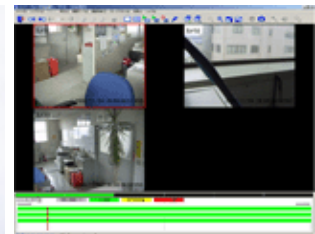

徒然想

先日、動物園で今年の干支である虎を見てきました。何度も見ているはずですが、近くで見るとその迫力に圧倒されます。そのときちょうど雪も舞っており、思わず白虎を連想してしまいました。近距離で見る迫力から、実在するホワイトタイガーよりも伝説の白虎をイメージした次第です。白虎は中国の伝説上の神獣で、細長い体をした白い虎の形をしています。高松塚古墳の壁画にも描かれており、その迫力ある描写は本物の虎と同様に凄まじい勢いがあります。虎の持つ強さと勢いのように、今年も躍進しようと気持ちを新たにしていっしょな方も多し事と思います。そんな皆様のお役に立てるよう、弊社も決められた範囲しか動けないオリから飛び出す勢いで努力を重ねて参ります。

TECHNICAL TOPICS KRCの技術情報はこちら

Webカメラを用いたカメラ監視システム

Webカメラは、防犯だけでなく、風景などのライブ画像の提供や交通、天気、火山などの観測にも広く利用されています。一方、工事現場でも、工事区域内の防犯、施工状況の把握、安全作業の監視など様々な用途でWebカメラを利用することができます。

当社のWebカメラを用いたカメラ監視システムは、無線LANと組み合わせたシステムのため、工事現場内の複数の箇所に設置したカメラの映像を、配線することなく、現場事務所あるいは遠隔地から監視することができます。もちろん、ライブ画像の提供だけでなく、パン・チルト・ズームなどのカメラの制御や録画を行うことができます。また、インターネット回線を使用することにより、お持ちのコンピュータから、工事現場内に設置された任意のカメラに直接接続し、現場内の映像の確認やカメラを制御できる機能を持っています。

監視画面例

カメラを屋外に設置する場合には、写真に示すような防塵・防滴構造で曇り防止用ヒーター内蔵のハウジングを用いることにより、長期間の監視に対応できます。夜間も監視したいけど暗くて画像が良く分からないといった場合には、無線LANのネットワークを介して、遠隔から灯光器等の電源のON・OFFを制御するなど、様々なシステムの構築が可能です。ご要望に応じたカメラ監視システムをご提案させていただきますので、是非ご相談ください。

【ウェブ版はこちら】

<http://www.krcnet.co.jp/works/works018.html>

(株)計測リサーチコンサルタントへのお問い合わせは、

電子メール : krc@krcnet.co.jp

ホームページ : <http://www.krcnet.co.jp/contact/contact.htm> で承っております。